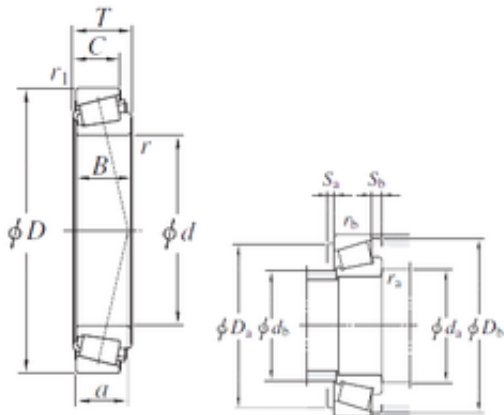

OF Bearing Industrial Co.,Ltd.

KOYO 97472X/97905X tapered roller bearings

Bearing No. 97472X/97905X

97472X/97905X Bearing 2D drawings and 3D CAD models

Size	120x230x53.975 mm
Bore Diameter	120 mm
Outer Diameter	230 mm
Width	53,975 mm
d	120 mm
D	230 mm
T	53,975 mm
B	49,428 mm
C	38,1 mm
a	65,6 mm
r min.	3,6 mm
r1 min.	3,2 mm
da min.	133 mm
Da min	193 mm
Da max.	218 mm
db max.	144 mm
ra max.	3,6 mm
rb max.	3,2 mm
Db	212 mm
Weight	8,91 Kg
Basic dynamic load rating (C)	325 kN
Basic static load rating (C0)	459 kN
Calculation factor (e)	0,74
Calculation factor (Y0)	0,45