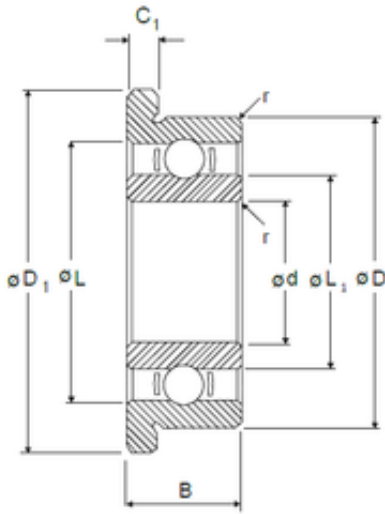

## NMB RF-825 deep groove ball bearings

Bearing No. RF-825

Size	2.5x8x2.8 mm
Bore Diameter	2,5 mm
Outer Diameter	8 mm
Width	2,8 mm
d	2,5 mm
D	8 mm
B	2,8 mm
C	2,8 mm
r min.	0,15 mm
C1	0,7 mm
D1	9,5 mm
L	6,53 mm
L1	4,1 mm
Basic dynamic load rating (C)	0,553 kN

RF-825 Bearing 2D drawings and 3D CAD models