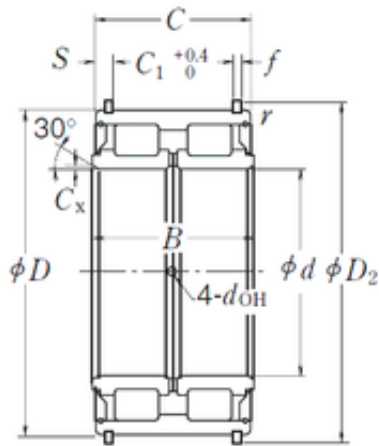

## NSK RS-5008NR cylindrical roller bearings

Bearing No. RS-5008NR

Size	40x68x38 mm
Bore Diameter	40 mm
Outer Diameter	68 mm
Width	38 mm
d	40 mm
D	68 mm
B	38 mm
C	37 mm
f	2 mm
r min.	0,6 mm
C1	28 mm
D2	71,8 mm
S	4,5 mm
C2	0,4 mm
Weight	0,56 Kg
Basic dynamic load rating (C)	79,5 kN
Basic static load rating (C0)	116 kN
hidYobi	RS-5008NR
LangID	1
D_	68
B_	38
hidTable	ecat_NSCLDRSG
Cx	0.4
mass	0.56
GRS rpm	2400
da_min	43.5

RS-5008NR Bearing 2D drawings and 3D CAD models