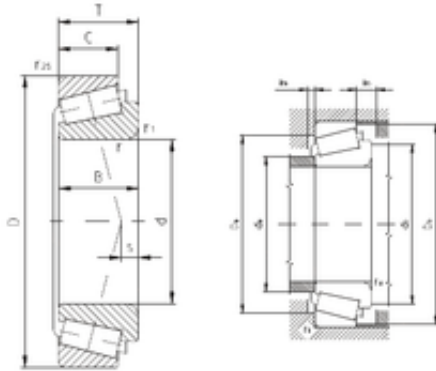

## ZVL K-M84249/K-M84210 tapered roller bearings

Bearing No. K-M84249/K-M84210

K-M84249/K-M84210 Bearing 2D drawings and 3D CAD models

Size	25.4x59.53x23.368 mm
Bore Diameter	25,4 mm
Outer Diameter	59,53 mm
Width	23,368 mm
d	25,4 mm
D	59,53 mm
T	23,368 mm
B	23,114 mm
C	18,288 mm
r min.	0,8 mm
r1 min.	0,8 mm
r2 min.	1,57 mm
S	5,1 mm
da max	33 mm
Da min	46 mm
Da max.	53 mm
db min	32 mm
Db min.	56 mm
ra max.	0,6 mm
rb max.	1 mm
Weight	0,327 Kg
Basic dynamic load rating (C)	53 kN
Basic static load rating (C0)	66,8 kN
(Grease) Lubrication Speed	5 600 r/min
(Oil) Lubrication Speed	7 500 r/min